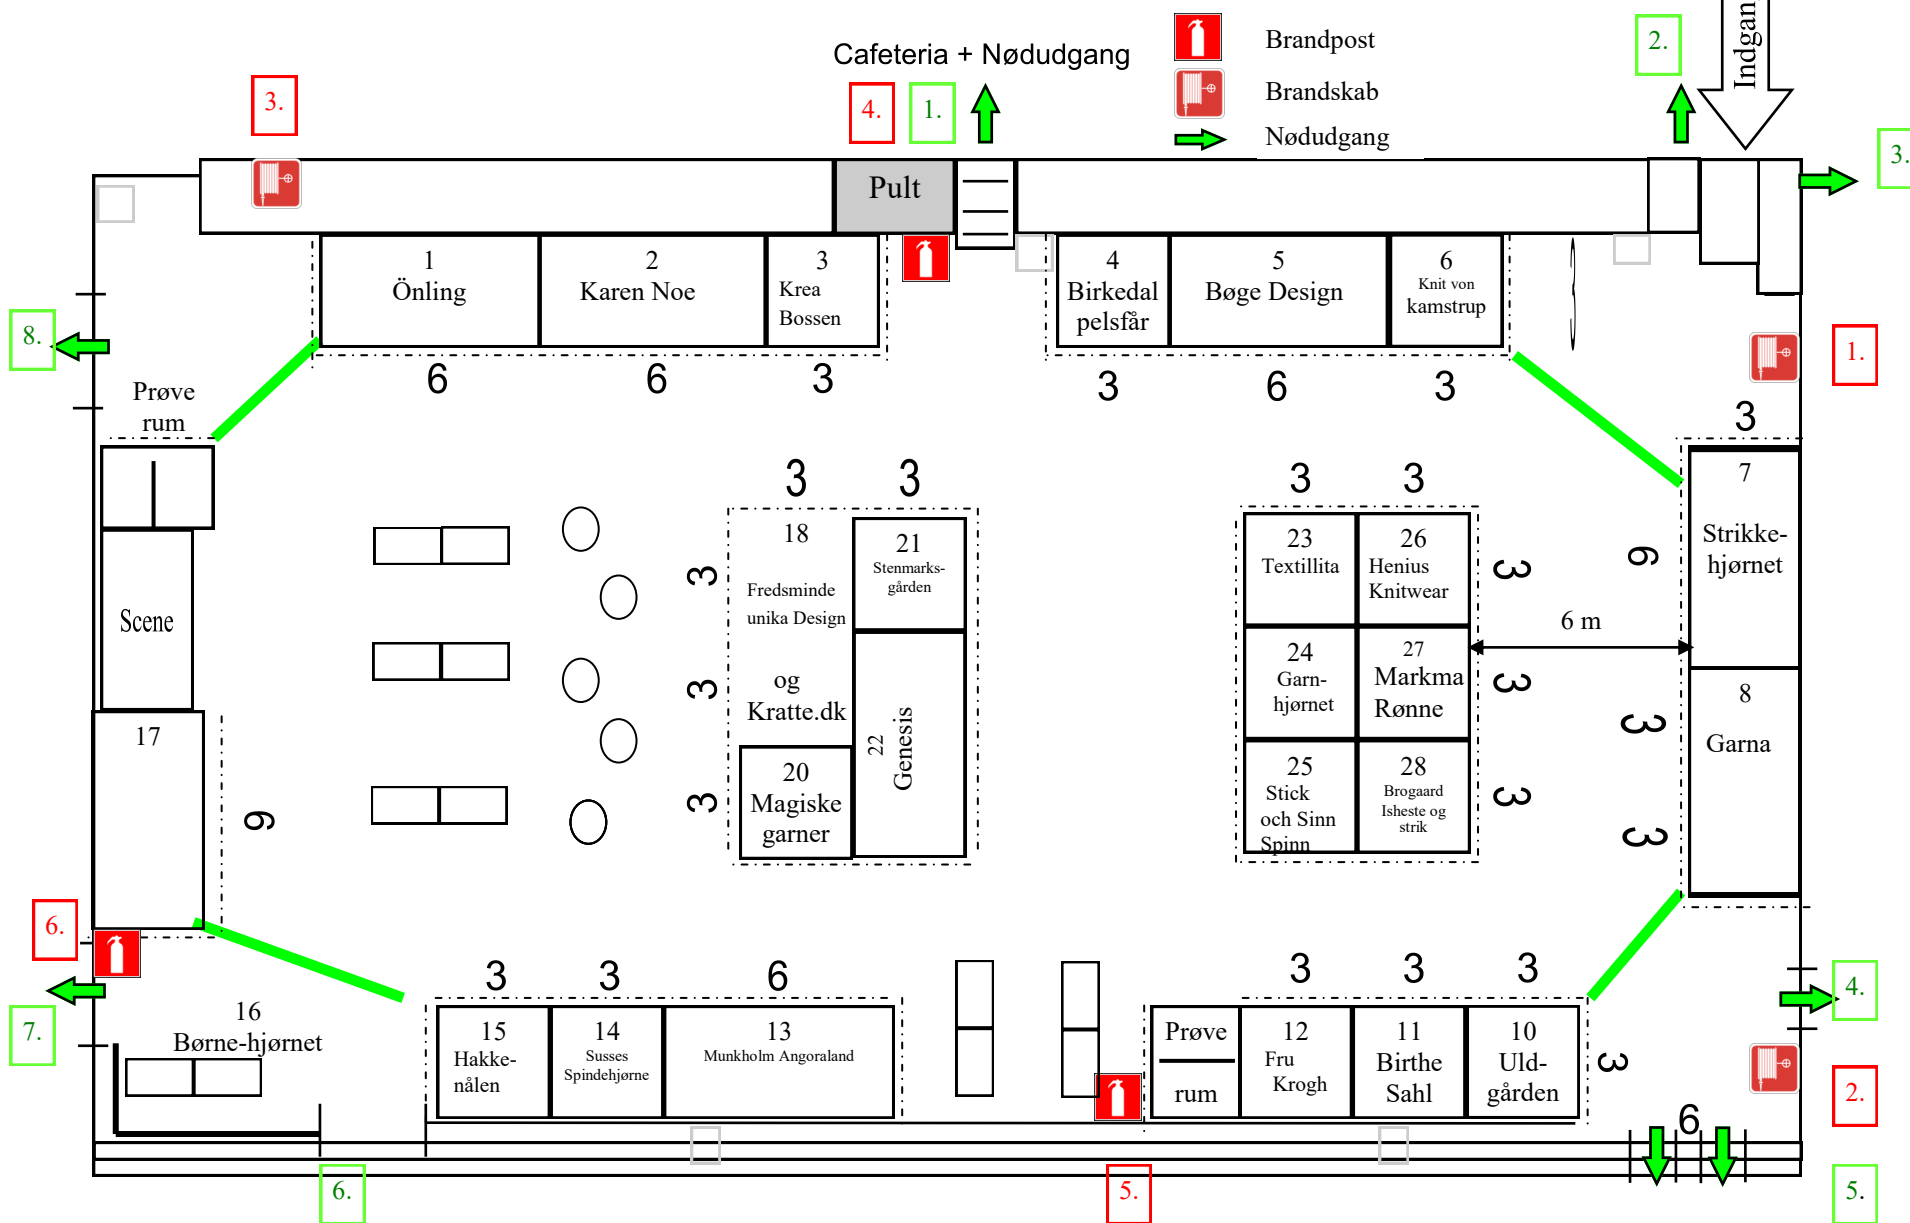

målestokforhold. 1 : 200

Hjertestarter, ved indgangen

Toiletter, ved indgangen

Ret til ændringer forbeholdes